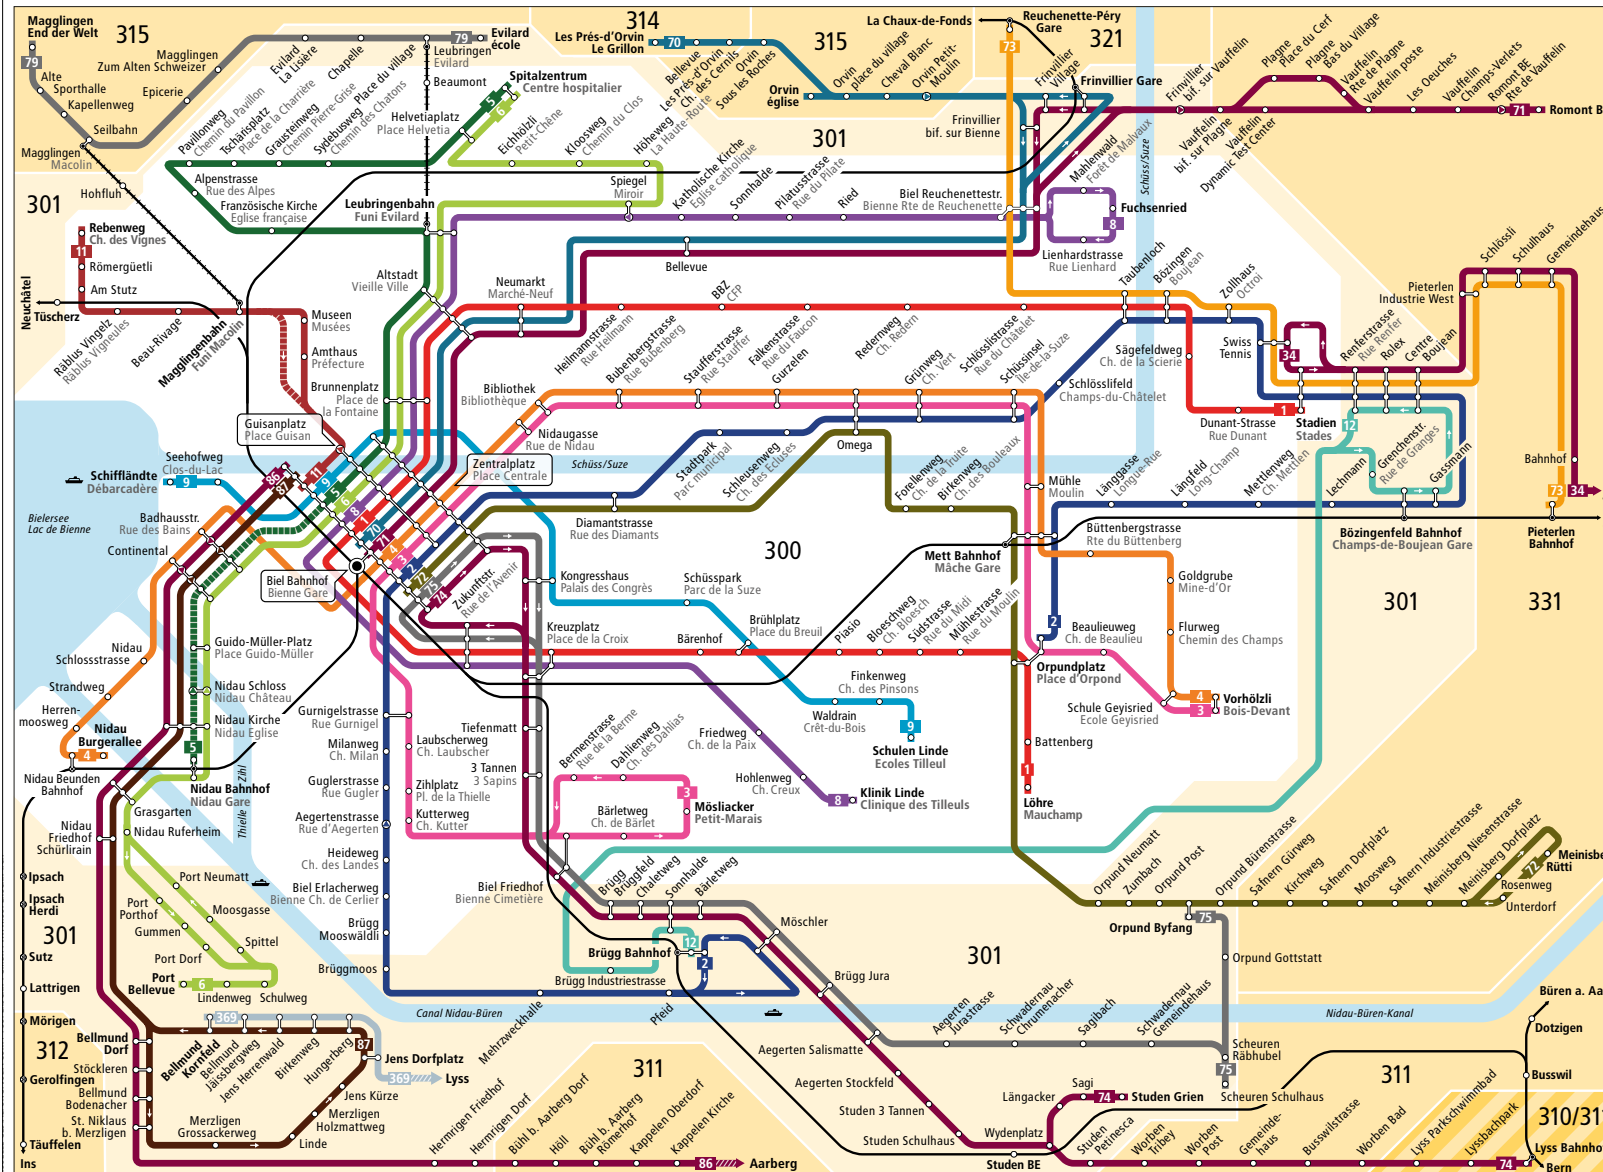

Liniennetz Biel/Bienne

Liniennetz Biel und Umgebung Plan du réseau Bienne et environs

Linien / Lignes

Zeichenerklärung / Légende

- 300 Tarifzone Zone tarifaire
- → Bus fährt in angegebener Richtung
  Bus circule dans la direction indiquée
- → Bus hält nur in angegebener Richtung
  Bus s'arrête seulement dans la direction indiquée
- 11 Zeitweise verkehrende Buslinie
  Ligne de bus avec horaire temporaire
- Seilbahn
  Funiculaire
- Bahnstrecke
  Chemin de fer
- Halt auf Verlangen
  Arrêt sur demande

Kundeninfos / Infos clientèle

Verkehrsbetriebe Biel VB
Transports publics bernois Tpb
Tel. 032 344 63 63
service@vb-tpb.ch
www.vb-tpb.ch

Kundendienst Libero-Tarifverbund
Service clientèle de la communauté tarifaire Libero
Telefon 031 321 82 22
Téléphone 031 321 82 21
info@myLibero.ch/www.myLibero.ch

© Gültig ab / Valable à partir du 12.12.2021