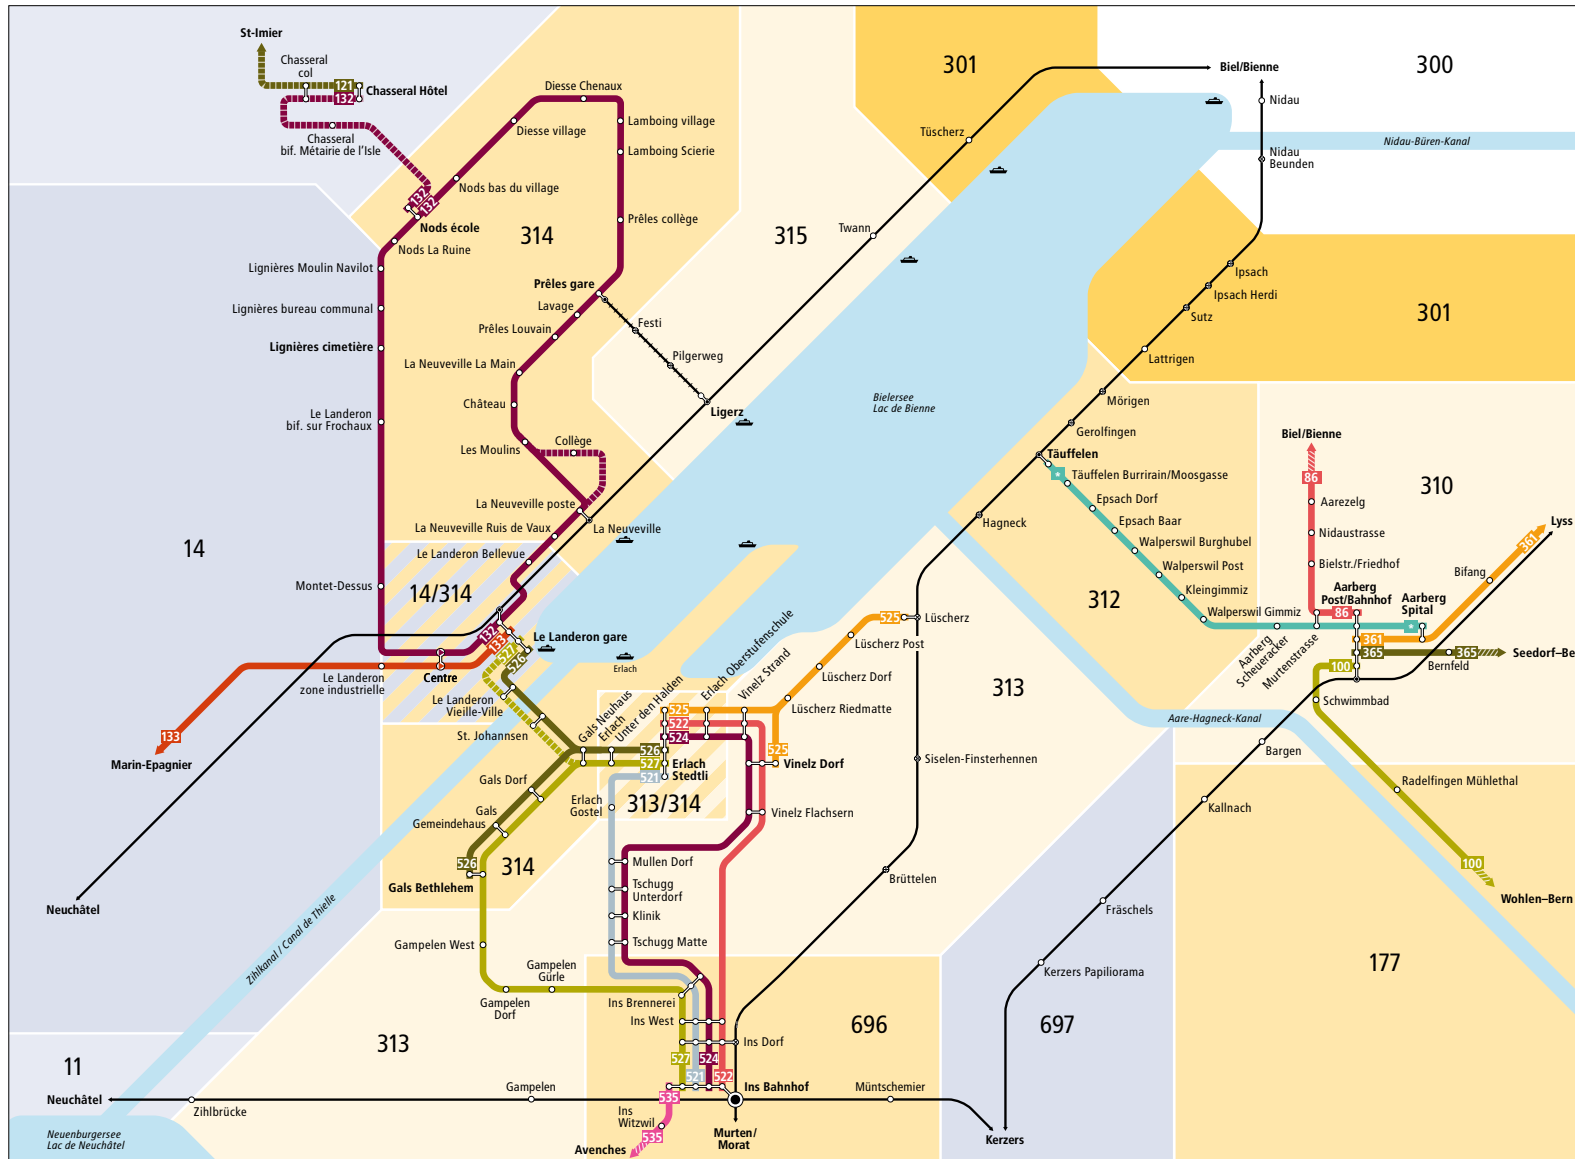

Liniennetz Bielersee

Liniennetz Bielersee Plan du réseau Lac de Biemme

Zeichenerklärung / Légende

Liniennetz Bielersee/Lac de Biemme

Kundeninformationen / Information clientèle

PostAuto AG
Gebiet Mitte
Engenhaldenstrasse 39
3030 Bern
Telefon 0848 100 222
www.postauto.ch/bern
kundenberatung@postauto.ch

Kundendienst Libero-Tarifverbund
Bubenbergrplatz 5, 3011 Bern
Telefon 031 321 82 22
Téléphone 031 321 82 21
info@myLibero.ch
www.myLibero.ch

© Gültig ab / Valable à partir du 12.12.2021