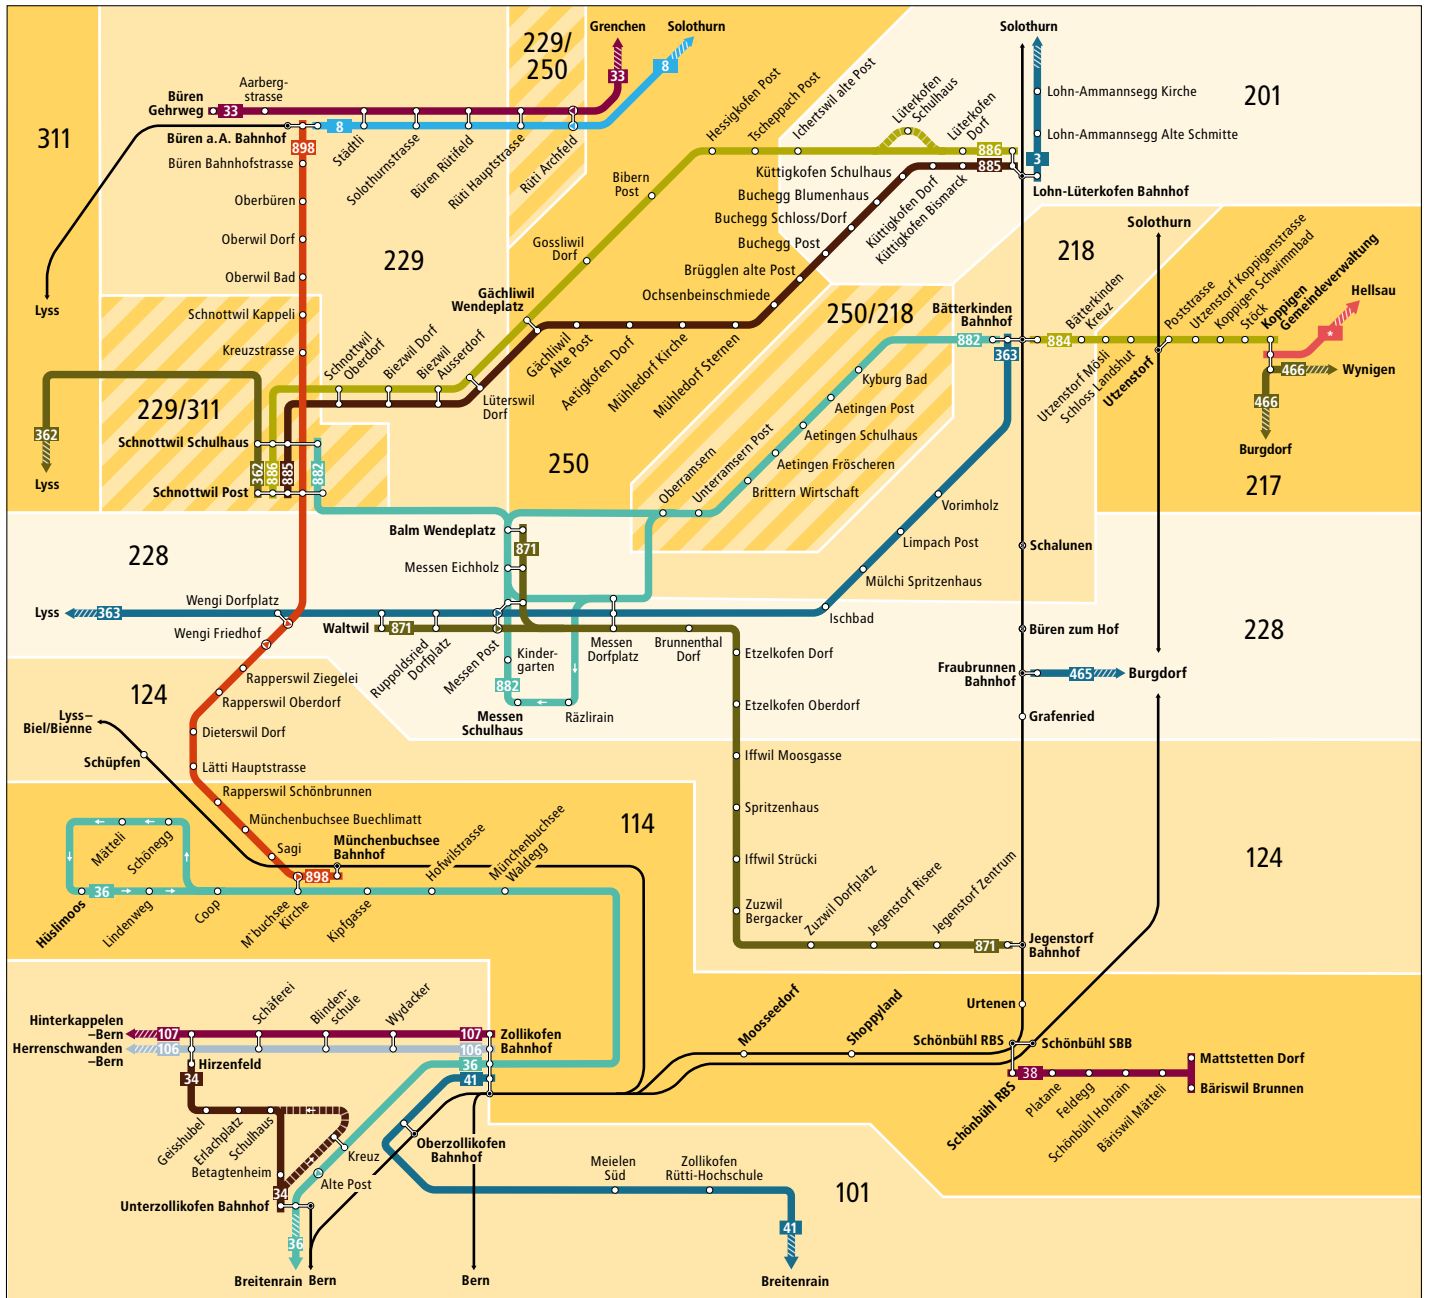

Zeichenerklärung / Légende

- 300 Tarifzone Zone tarifaire
- Bus fährt in angegebener Richtung
Bus circule dans la direction indiquée
- Bus hält nur in angegebener Richtung
Bus s'arrête seulement dans la direction indiquée
- 11 Zeitweise verkehrende Buslinie
Ligne de bus avec horaire temporaire
- Seilbahn
Funiculaire
- Bahnstrecke
Chemin de fer
- Halt auf Verlangen
Arrêt sur demande

© Gültig ab / Valable à partir du 12.12.2021

Liniennetz Moonliner Biel

**REGION BIEL
RÉGION BIENNE**

Zeichenerklärung/Légende

- 100 Tarifzone
Zone tarifaire
- Bus fährt in angegebener Richtung
Bus circule dans la direction indiquée
- Bus hält nur in angegebener Richtung
Bus s'arrête seulement dans la direction indiquée
- Richtungsanzüge: Liniennetz liegt ausserhalb des Plans. Infos zu den Tarifzonen entnehmen Sie dem Libero-Zonenplan.
Indication de direction: le terminus de la ligne se situe en-dehors du plan. Vous trouvez les informations concernant les zones tarifaires sur le plan de zones Libero.
- Bahnstrecke
Chemin de fer

Zeichenerklärung

- 100 Tarifzonen LIBERO
- Überschneidung von zwei Tarifzonen
- regelmäßig verkehrende Buslinie
- zeitweise verkehrende Buslinie
- Richtungsanzeige: Liniennete liegt ausserhalb des Plans. Infos zu den Tarifzonen entnehmen Sie dem Libero-Zonenplan.
- Bus fährt in angegebener Richtung
- Bus hält nur in angegebener Richtung
- + Weitere Busangebote. Libero gilt nur für Abonnemente.
- Bahnstrecke
- Halt auf Verlangen