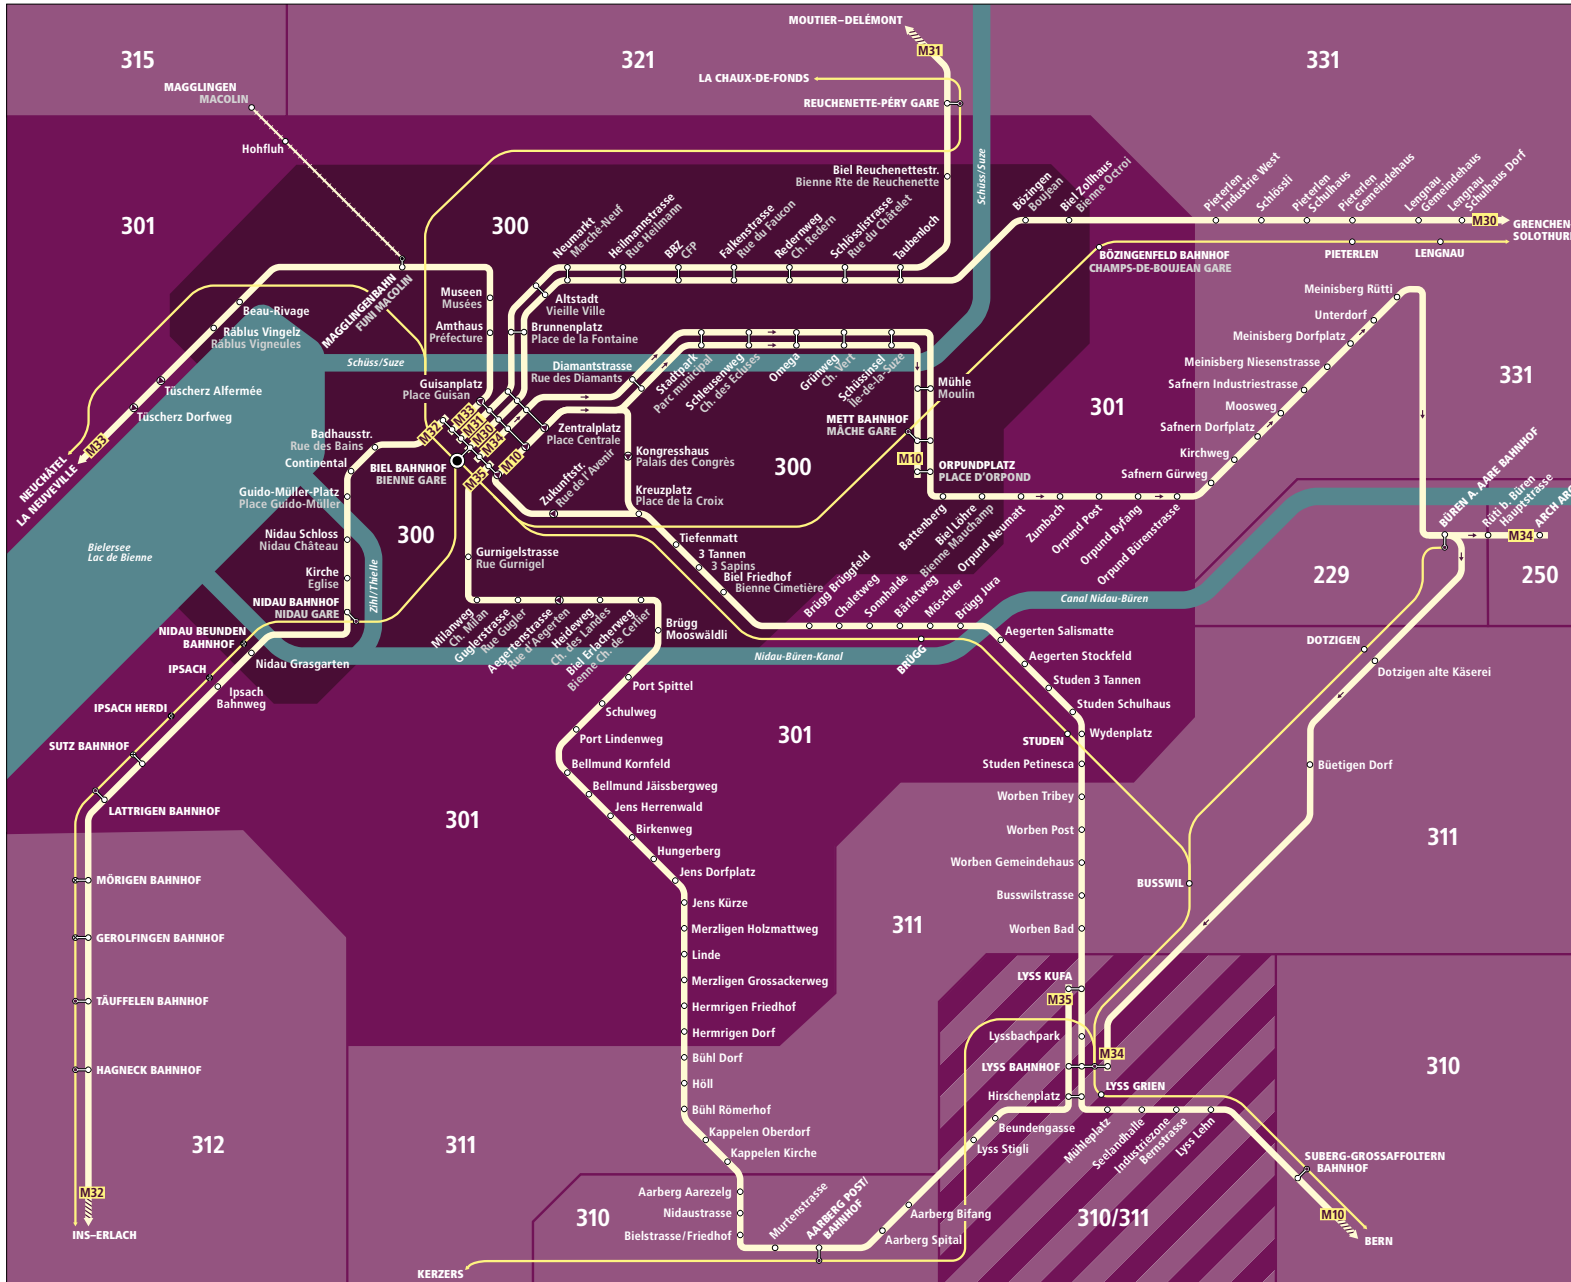

Zeichenerklärung / Légende

- 300 Tarifzone Zone tarifaire
- Bus fährt in angegebener Richtung
Bus circule dans la direction indiquée
- Bus hält nur in angegebener Richtung
Bus s'arrête seulement dans la direction indiquée
- 11 Zeitweise verkehrende Buslinie
Ligne de bus avec horaire temporaire
- Seilbahn
Funiculaire
- Bahnstrecke
Chemin de fer
- Halt auf Verlangen
Arrêt sur demande

© Gültig ab / Valable à partir du 12.12.2021

Liniennetz Moonliner Biel

**REGION BIEL
RÉGION BIENNE**

Zeichenerklärung/Légende

- 100 Tarifzone
Zone tarifaire
- Bus fährt in angegebener Richtung
Bus circule dans la direction indiquée
- Bus hält nur in angegebener Richtung
Bus s'arrête seulement dans la direction indiquée
- Richtungsanzüge: Liniennetz liegt ausserhalb des Plans. Infos zu den Tarifzonen entnehmen Sie dem Libero-Zonenplan.
Indication de direction: le terminus de la ligne se situe en-dehors du plan. Vous trouvez les informations concernant les zones tarifaires sur le plan de zones Libero.
- Bahnstrecke
Chemin de fer

Zeichenerklärung

- 100 Tarifzonen LIBERO
- Überschneidung von zwei Tarifzonen
- regelmäßig verkehrende Buslinie
- zeitweise verkehrende Buslinie
- Richtungsanzeige: Liniennete liegt ausserhalb des Plans. Infos zu den Tarifzonen entnehmen Sie dem Libero-Zonenplan.
- Bus fährt in angegebener Richtung
- Bus hält nur in angegebener Richtung
- + Weitere Busangebote. Libero gilt nur für Abonnemente.
- Bahnstrecke
- Halt auf Verlangen